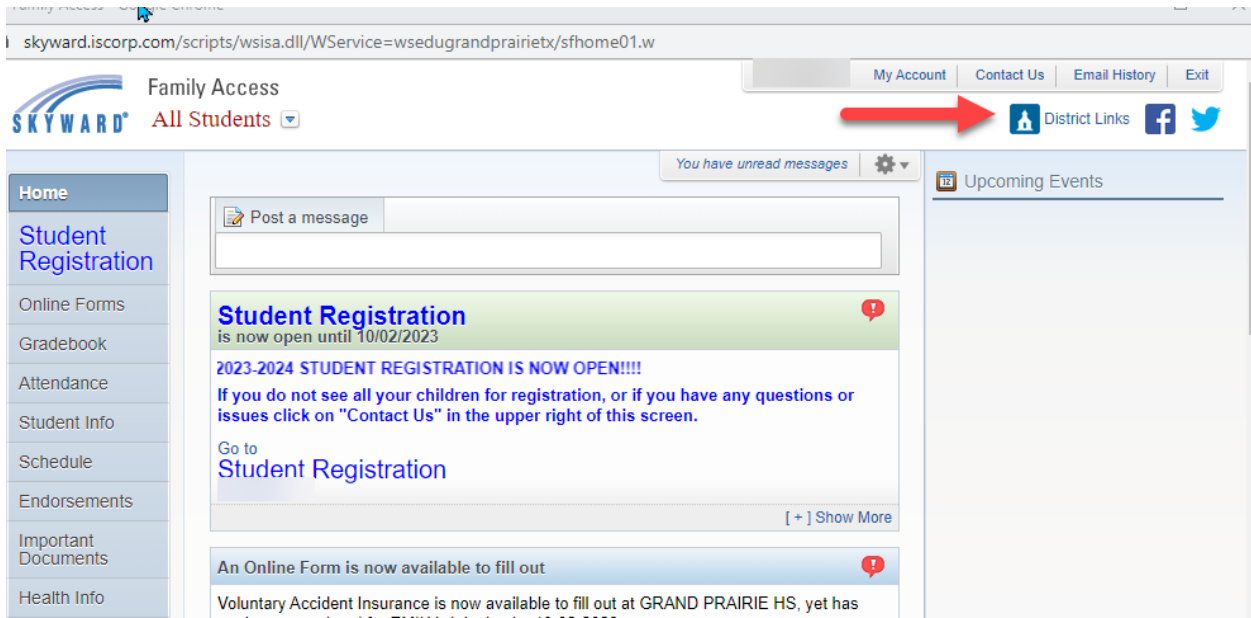

Log into Skyward Family Access.

In the upper right there is a button for District Links