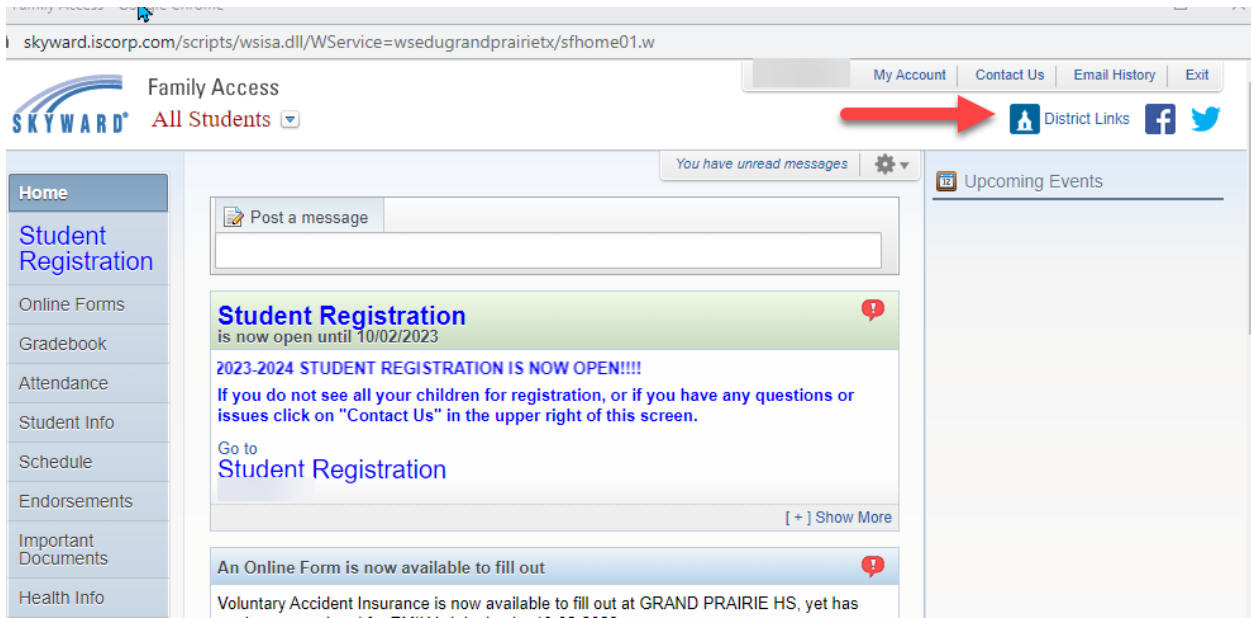

16 de agosto

Resultados finales para las familias

Disponibles en el Portal para la Familia.

[TexasAssessment.gov](https://www.texasassessment.gov)

Log into Skyward Family Access.

In the upper right there is a button for District Links